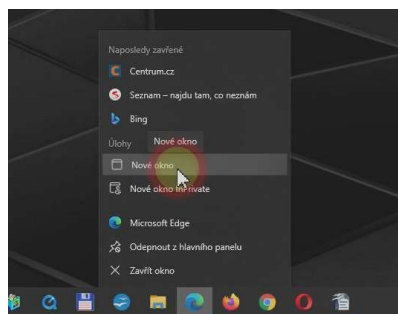

Velikost a umístění okna můžeme pomocí myši měnit. Chytnutím horní lišty můžeme okno přesouvat. Najetím myši do rohu nebo na kraj okna se **šipka** změní na **dvojšipku** a držením myši můžeme měnit velikost okna.

Okna můžete mít otevřeno víc. Stačí najet na ikonu prohlížeče, kliknout pravým tlačítkem myši a zvolit **otevřít**, nebo **nové okno**.