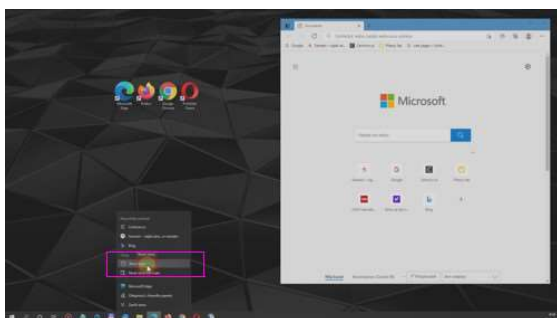

Velikost a umístění okna můžeme pomocí myši měnit. Chytnutím horní lišty můžeme okno přesouvat. Najetím myši do rohu nebo na kraj okna se **šipka** změní na **dvojšipku** a držením myši můžeme měnit velikost okna.

Okna můžete mít otevřeno víc. Stačí najet na ikonu prohlížeče, kliknout pravým tlačítkem myši a zvolit **otevřít**, nebo **nové okno**.