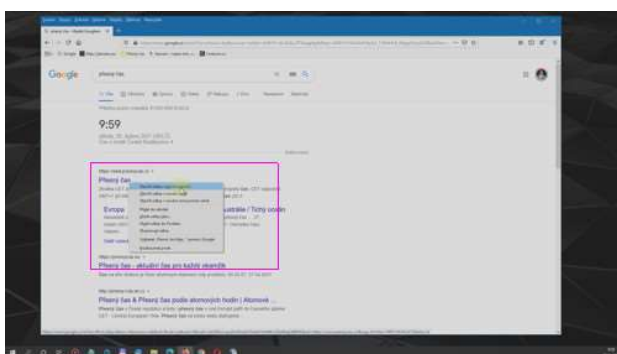

Je jen na vás jestli budete při práci používat více oken nebo více panelů. Při práci s vyhledávačem na internetu se používají spíše panely. I většina webových stránek, když otvírají nějaké podstránky, tak je otvírají v panelech. Pokud použijete vyhledávač, tak kliknutím na odkaz se nám otevrou webové stránky v okně, které máme právě otevřené. Pokud to nejsou stránky, které jsme hledali a chceme zkusit jiný odkaz, musíme znovu spustit vyhledávač a použít ho. Abychom to nemuseli celé opakovat, tak při klikání na odkaz použijeme pravé tlačítko a zvolíme **"otevřít odkaz v novém panelu"**.

Tím se nám webové stránky otevrou v novém panelu a panel s výsledky vyhledávání nám stále zůstane otevřený. Panelů s odkazy můžete mít kolik chceme.