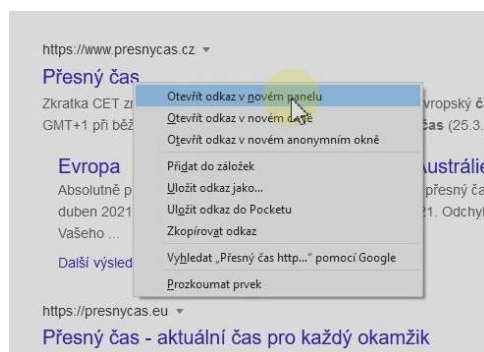

Je jen na vás jestli budete při práci používat více oken nebo více panelů. Při práci s vyhledávačem na internetu se používají spíše panely. I většina webových stránek, když otvírají nějaké podstránky, tak je otvírají v panelech. Pokud použijete vyhledávač, tak kliknutím na odkaz se nám otevrou webové stránky v okně, které máme právě otevřené. Pokud to nejsou stránky, které jsme hledali a chceme zkusit jiný odkaz, musíme znovu spustit vyhledávač a použít ho. Abychom to nemuseli celé opakovat, tak při klikání na odkaz použijeme pravé tlačítko a zvolíme **"otevřít odkaz v novém panelu"**.

Tím se nám webové stránky otevrou v novém panelu a panel s výsledky vyhledávání nám stále zůstane otevřený. Panelů s odkazy můžete mít kolik chceme.