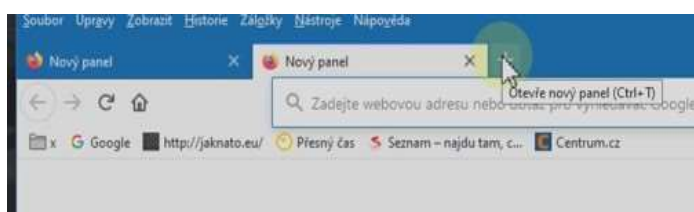

Okna můžete mít otevřeno víc. Stačí najet na ikonu prohlížeče, kliknout pravým tlačítkem myši a zvolit **otevřít**, nebo **nové okno**.

Nové okno můžete otevřít i tak, že podržíte **SHIFT** a kliknete na ikonu prohlížeče.

Okna si na ploše uspořádejte podle toho, jak vám to vyhovuje.

V okně můžete mít *panely*. Panel otevřete tak, že v horní části kliknete na ikonku **plus**. Můžete použít i klávesovou zkratku **CTRL+T**.